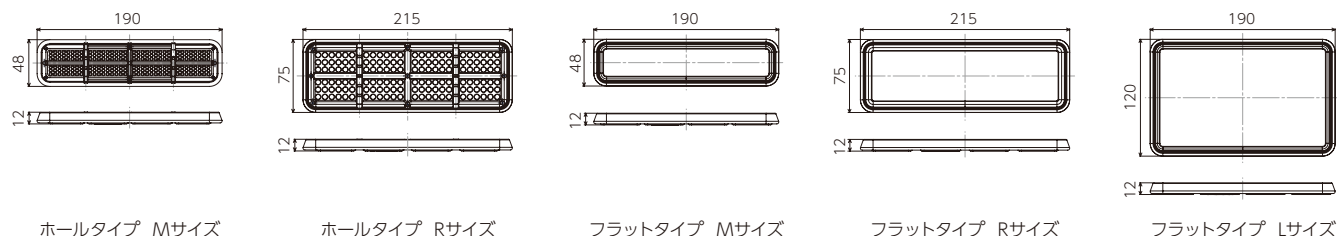

治療別、患者別に分けて管理しています。色もビビッドで分かりやすいです。

歯科衛生士

患者さんの眼鏡を置くのに最適なサイズで、滑り落ちたりもしないので、重宝しています。

医療従事者

NEW シリコントレイ ラインナップ 食品衛生法適合品

タイプ/サイズ	品番	色	寸法(mm)	内寸(mm)	重量	通気孔	ラック	材質	小売参考価格
ホールタイプ Mサイズ	D999THMB	● クリアブルー	190x48x12	178x36x8	55g	9個(3列)	器具3本まで保持 着脱式ラック2個付属	シリコーンゴム	¥3,500
	D999THMG	● クリアグリーン							
ホールタイプ Rサイズ	D999THMY	● クリアイエロー	215x75x12	202x62x8	90g	-	器具6本まで保持 着脱式ラック2個付属		¥4,300
	D999THMZ	● クリアオレンジ							
フラットタイプ Mサイズ	D999THRB	● クリアブルー	190x48x12	178x36x8	50g	-	-		¥2,330
	D999THRG	● クリアグリーン							
フラットタイプ Rサイズ	D999THRY	● クリアイエロー	215x75x12	202x62x8	77g	-	-	¥2,700	
	D999THRZ	● クリアオレンジ							
フラットタイプ Lサイズ	D999TFMB	● クリアブルー	190x120x12	178x108x8	105g	-	-	¥3,000	

- 用途

- ・滅菌と洗浄が可能な器具受けトレイ。
 - ・主に全長が200mm以下、軸径が8mm程度の外科器具類及び一般品を収納対応。
- 特徴

- ・超音波洗浄やWD、オートクレーブ滅菌に繰り返し使用できる、耐久性に優れたシリコーン材採用。
 - ・耐熱、耐スチーム性(約220℃)、耐寒性(約-70℃)。
 - ・患者さんが不快に感じる金属音がなく、鋭利な鋼製器具にも使いやすい。
 - ・ホールタイプに付属のラックは、トレイの通気孔(3列)に任意でラックを固定でき、用途に合わせて取り外しが可能。