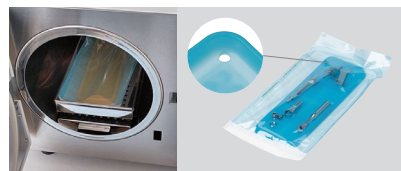

シリコントレイ ホールタイプ フラットタイプ

視認性が高く
色分け管理可能

不快な金属音・
先端摩耗の予防

繰り返し洗えて、キレイ・快適 長く続く

シリコントレイ

医療機器の分類: 薬機法適用外品

医療現場の器具類を安心・快適に取り扱う、多目的トレイ。

■ **ホールタイプ** ラックで器具類を保持、通気孔付きでそのまま洗浄・滅菌が可能。 **医療分野**

より長く、繰り返し使える環境配慮モデル

- 純日本製の
高耐久シリコン
- 何度でも
洗浄・滅菌対応
- 通気孔=蒸気孔
で常に清潔

感染防止の個人別、処置別に色分け管理

- 6本セット可能
器具保持ラック
- 整列収納で
接触音・摩耗予防
- 患者さま・治療別
での色分け

洗浄・高圧蒸気滅菌OK!
感染対策に

■ **フラットタイプ** クッション性・滑り止め効果に優れ、医療分野だけでなく多目的に使える。

能率・効率、機器器具の保護と保持に最適

- 粘つきがなく
滑りにくい素材
- 精密パーツの
紛失防止に
- 樹脂・金属等の
キズ防止に

身の回り品置き等、クリーンで多目的に活用

- アルコール消毒
した小物置き
- 電子機器や
眼鏡の一時置き
- 時計置きなど
多目的に使える

器具のキズや破損を予防！医療現場のさまざまな課題を解決。

シリコントレイの導入で、快適な治療環境が実現。

課題①

器具先端で滅菌バッグの破れが発生

- 用途

- ・滅菌と洗浄が可能な器具受けトレイ。
 - ・主に全長が200mm以下、軸径が8mm程度の外科器具類及び一般品を収納対応。
- 特徴

- ・超音波洗浄やWD、オートクレーブ滅菌に繰り返し使用できる、耐久性に優れたシリコーン材採用。
 - ・耐熱、耐スチーム性(約220℃)、耐寒性(約-70℃)。
 - ・患者さんが不快に感じる金属音がなく、鋭利な鋼製器具にも使いやすい。
 - ・ホールタイプに付属のラックは、トレイの通気孔(3列)に任意でラックを固定でき、用途に合わせて取り外しが可能。